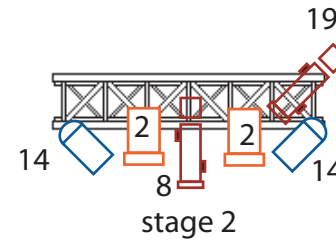

Les Percussions de Strasbourg  
 Le Noir de l'étoile  
 Lighting plot

 2X profile 2KW LEE 182

 8X profile 1KW LEE 205

 12 X PC 1KW LEE 105

 12 X PAR CP 62 LEE 195

Remark : profile 19 : no color