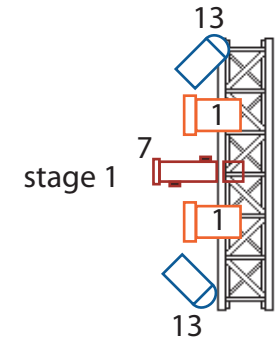

Les Percussions de Strasbourg  
 Le Noir de l'étoile  
 Lighting plot

 2X profile 2KW LEE 182

 8X profile 1KW LEE 205

 12 X PC 1KW LEE 105

 12 X PAR CP 62 LEE 195

Remark : profile 19 : no color