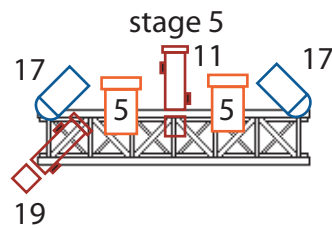

Les Percussions de Strasbourg  
 Le Noir de l'étoile  
 Lighting plot

 2X profile 2KW LEE 182

 8X profile 1KW LEE 205

 12 X PC 1KW LEE 105

 12 X PAR CP 62 LEE 195

Remark : profile 19 : no color