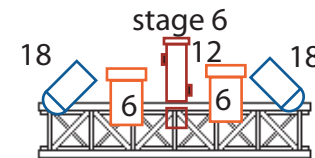

Les Percussions de Strasbourg  
 Le Noir de l'étoile  
 Lighting plot

 2X profile 2KW LEE 182

 8X profile 1KW LEE 205

 12 X PC 1KW LEE 105

 12 X PAR CP 62 LEE 195

Remark : profile 19 : no color