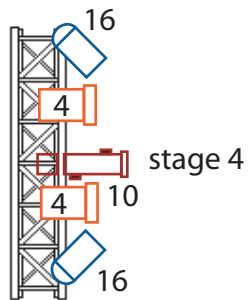

Les Percussions de Strasbourg  
 Le Noir de l'étoile  
 Lighting plot

 2X profile 2KW LEE 182

 8X profile 1KW LEE 205

 12 X PC 1KW LEE 105

 12 X PAR CP 62 LEE 195

Remark : profile 19 : no color