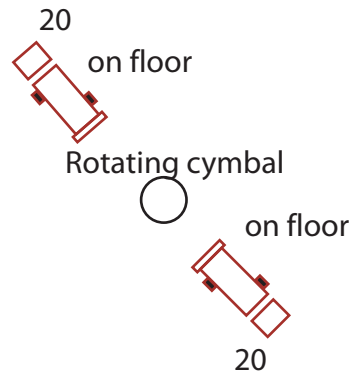

Les Percussions de Strasbourg  
 Le Noir de l'étoile  
 Lighting plot

 2X profile 2KW LEE 182

 8X profile 1KW LEE 205

 12 X PC 1KW LEE 105

 12 X PAR CP 62 LEE 195

Remark : profile 19 : no color