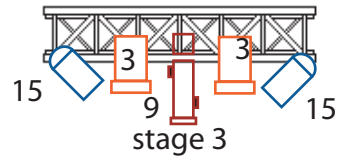

Les Percussions de Strasbourg  
 Le Noir de l'étoile  
 Lighting plot

 2X profile 2KW LEE 182

 8X profile 1KW LEE 205

 12 X PC 1KW LEE 105

 12 X PAR CP 62 LEE 195

Remark : profile 19 : no color