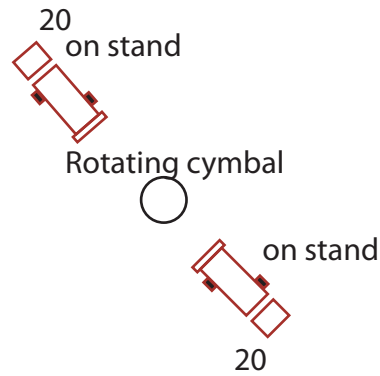

Les Percussions de Strasbourg
 Le Noir de l'étoile
 Lighting plot

 2X profile 2KW LEE 182

 8X profile 1KW LEE 205

 12 X PC 1KW LEE 105

 12 X PAR CP 62 LEE 195

Remark : profile 19 +20 : no color