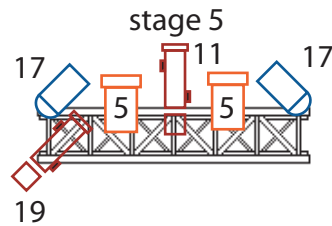

Les Percussions de Strasbourg
 Le Noir de l'étoile
 Lighting plot

 2X profile 2KW LEE 182

 8X profile 1KW LEE 205

 12 X PC 1KW LEE 105

 12 X PAR CP 62 LEE 195

Remark : profile 19 +20 : no color