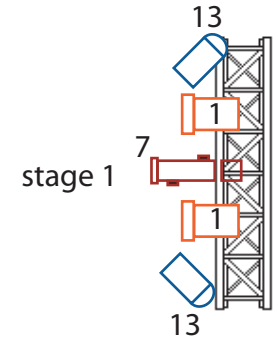

Les Percussions de Strasbourg
 Le Noir de l'étoile
 Lighting plot

 2X profile 2KW LEE 182

 8X profile 1KW LEE 205

 12 X PC 1KW LEE 105

 12 X PAR CP 62 LEE 195

Remark : profile 19 +20 : no color