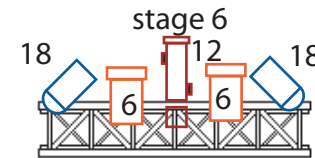

Les Percussions de Strasbourg
 Le Noir de l'étoile
 Lighting plot

 2X profile 2KW LEE 182

 8X profile 1KW LEE 205

 12 X PC 1KW LEE 105

 12 X PAR CP 62 LEE 195

Remark : profile 19 +20 : no color