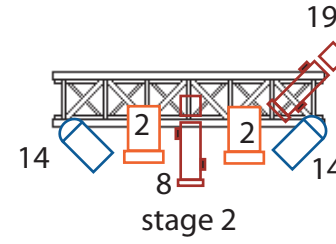

Les Percussions de Strasbourg
 Le Noir de l'étoile
 Lighting plot

 2X profile 2KW LEE 182

 8X profile 1KW LEE 205

 12 X PC 1KW LEE 105

 12 X PAR CP 62 LEE 195

Remark : profile 19 +20 : no color