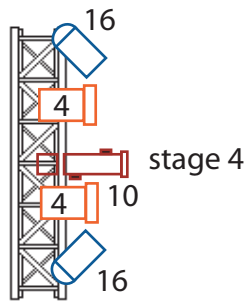

Les Percussions de Strasbourg
 Le Noir de l'étoile
 Lighting plot

 2X profile 2KW LEE 182

 8X profile 1KW LEE 205

 12 X PC 1KW LEE 105

 12 X PAR CP 62 LEE 195

Remark : profile 19 +20 : no color