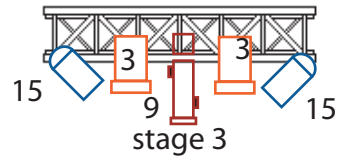

Les Percussions de Strasbourg
 Le Noir de l'étoile
 Lighting plot

 2X profile 2KW LEE 182

 8X profile 1KW LEE 205

 12 X PC 1KW LEE 105

 12 X PAR CP 62 LEE 195

Remark : profile 19 +20 : no color