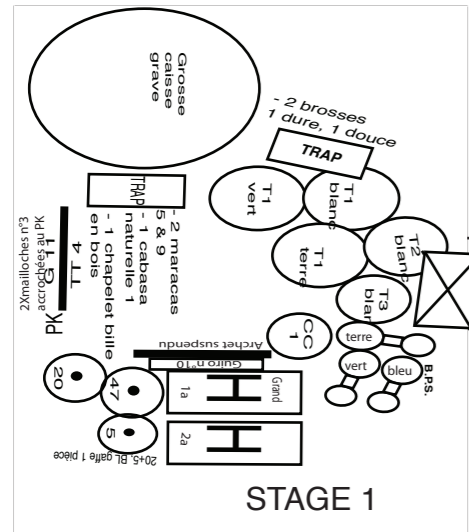

François PAPIRER

Keïko NAKAMURA

Bernard LESAGE

Jean-Paul BERNARD

mini : 15 m. / maxi : 30 m.

G. GRISEY : Le Noir de l'étoile

Màj : 20/09/2011

mini : 7,5 m. / maxi : 15 m.