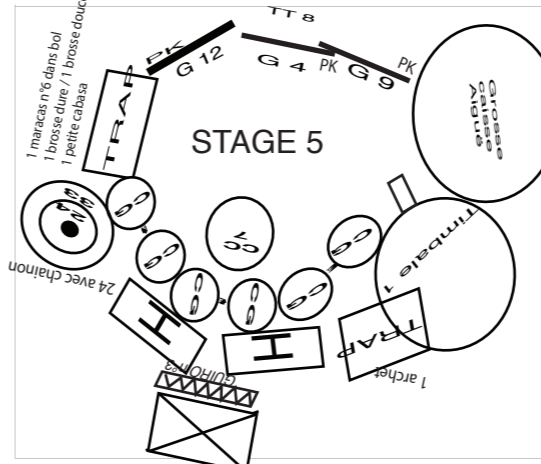

François PAPIRER

Keïko NAKAMURA

Bernard LESAGE

Jean-Paul BERNARD

mini : 15 m. / maxi : 30 m.

G. GRISEY : Le Noir de l'étoile

Màj : 20/09/2011

mini : 7,5 m. / maxi : 15 m.