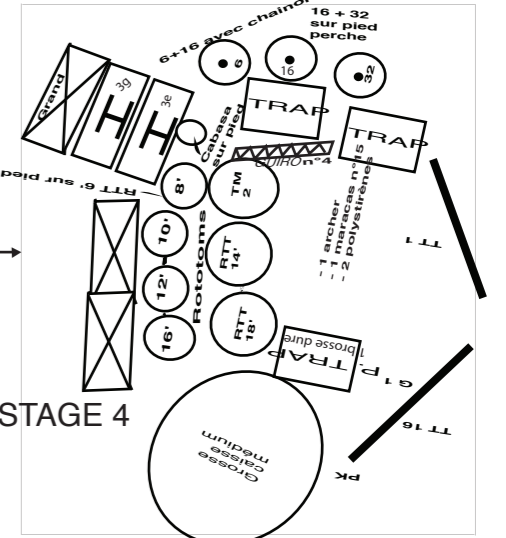

François PAPIRER

Keïko NAKAMURA

Bernard LESAGE

Jean-Paul BERNARD

mini : 15 m. / maxi : 30 m.

G. GRISEY : Le Noir de l'étoile

Màj : 20/09/2011

mini : 7,5 m. / maxi : 15 m.