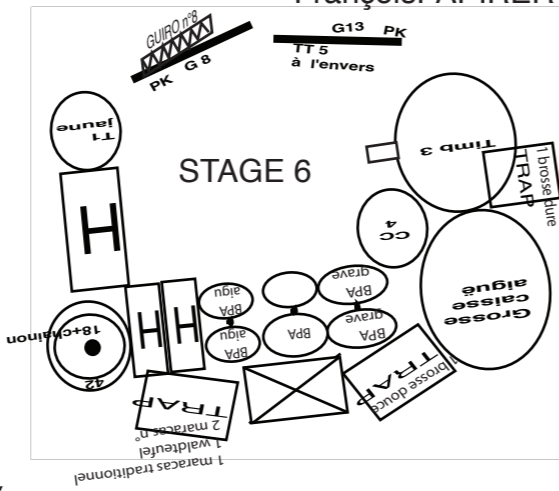

François PAPIRER

Keïko NAKAMURA

Bernard LESAGE

Jean-Paul BERNARD

mini : 15 m. / maxi : 30 m.

G. GRISEY : Le Noir de l'étoile

Màj : 20/09/2011

mini : 7,5 m. / maxi : 15 m.