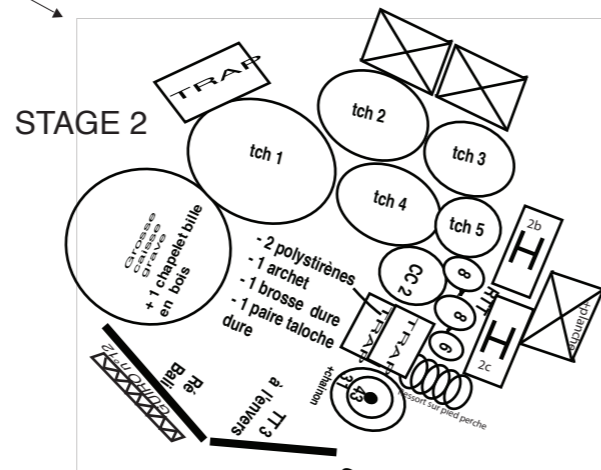

François PAPIRER

Keïko NAKAMURA

Bernard LESAGE

Jean-Paul BERNARD

mini : 15 m. / maxi : 30 m.

G. GRISEY : Le Noir de l'étoile

Màj : 20/09/2011

mini : 7,5 m. / maxi : 15 m.