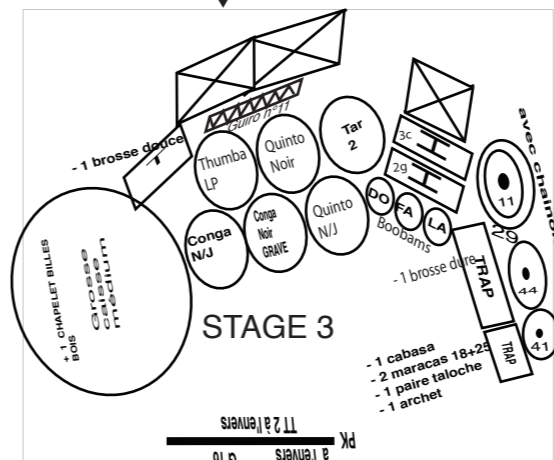

Olaf TZSCHOPPE