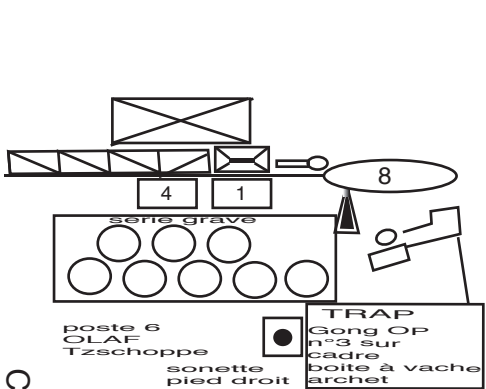

JARDIN

TRAP
Gong OP
n°6 sur
cadre
boite à vache
archet

sonette
pied droit

Poste 1
Claude Ferrier

TRAP
Gong OP n°2
sur cadre
archet

Poste 2
Jean-Paul Bernard

TRAP
boite à vache

série aigüe

sonette
pied droit

Poste 3
François Papirer

6 M

GERVASONI
"Bleu jusqu'au blanc"
le 15/11/00

FACE

LOINTAIN

TRAP
archet
boite à vache

sonette
pied droit

série grave

TRAP
Gong OP
n°3 sur
cadre
boite à vache
archet

sonette
pied droit

Poste 5
Bernard Lesage

sonette
pied droit

TRAP
Gong OC n°9
sur cadre
boite à vache
archet

COUR

5 M