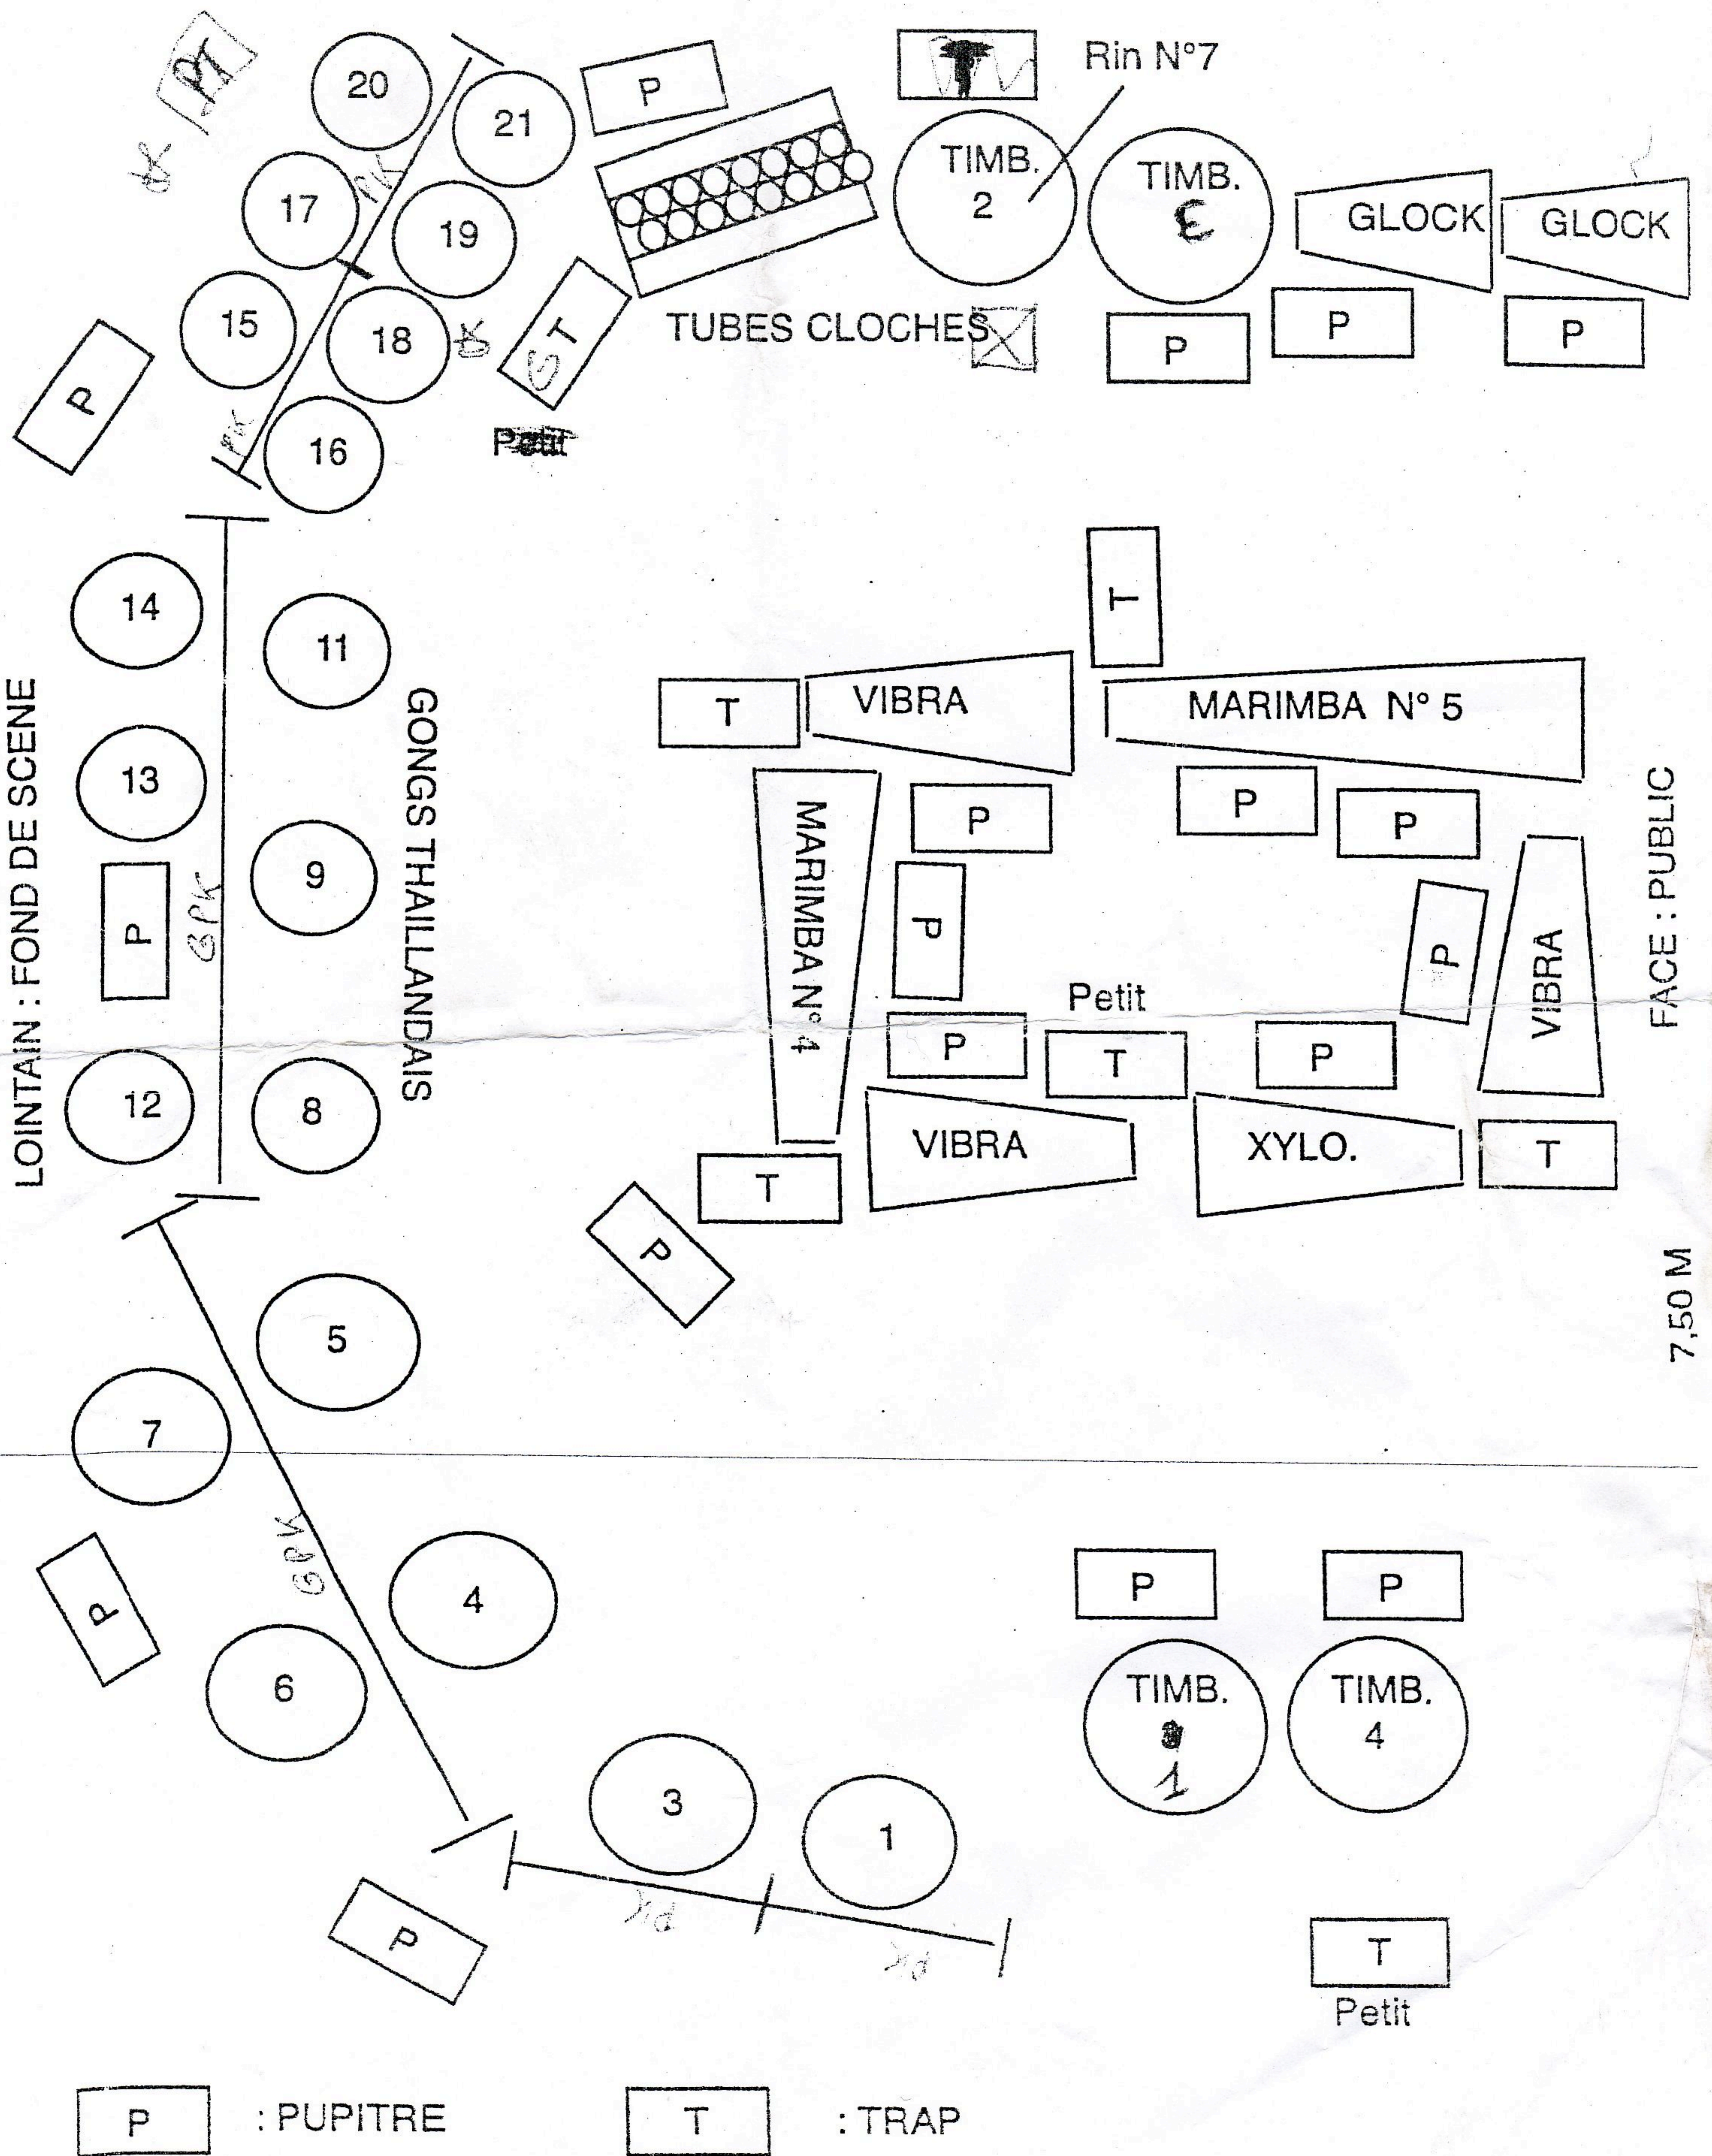

7,50 M

FACE : PUBLIC

7,50 M